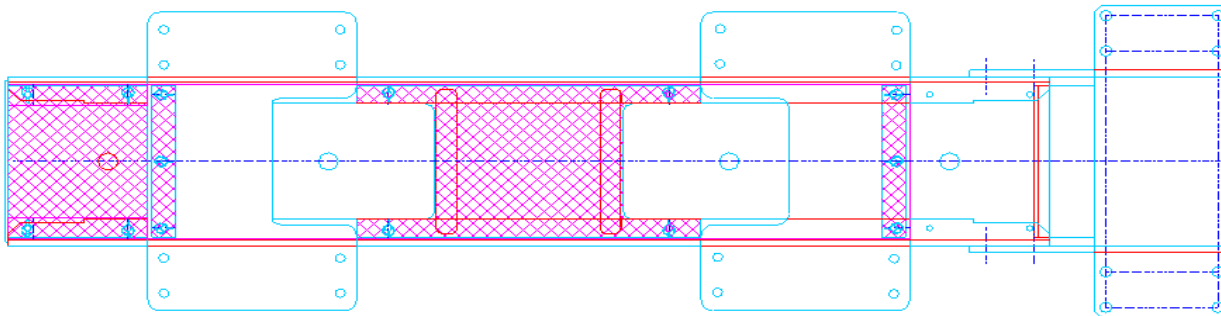

Lengte: 5.0 M

Breedte: 0.08 M

t.b.v. wissel 1:9

Gewicht: 165 Kg

VCK-bestel nr: op aanvraag

BBC: 10-255

Stalen holle wisselliger, bed. links

t.b.v. links wissel 1:9

VCK-bestel nr: 2051013
BBC: 12-558

Stalen holle wisselliger, bed. rechts

t.b.v. links wissel 1:9

VCK-bestel nr: 2051014
BBC: 12-559

Lengte: 3.1 M

Breedte: 0.9 M

Gewicht: 950 Kg

Stalen holle wisselliger, bed. links

t.b.v. rechts wissel 1:9

VCK-bestel nr: 2051011
BBC: 12-560

Stalen holle wisselliger, bed. rechts

t.b.v. rechts wissel 1:9

VCK-bestel nr: 2051012
BBC: 12-561

Lengte: 3.1 M

Breedte: 0.9 M

Gewicht: 950 Kg