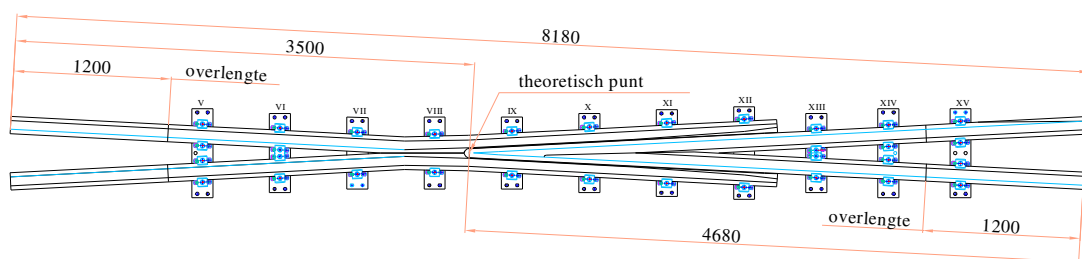

Advies: ten behoeve van het vervangen van tongbewegingen op houten wisselliggers meebestellen:

Set van 2 glijdstoelen met hiel voor bestel nr. 2011015 en 2011017 bestaande uit:

1 x glijdstoel art.nr. 20191002

1 x glijdstoel art.nr. 20191001

Set van 2 glijdstoelen met hiel voor bestel nr. 2011016 en 2011018 bestaande uit

1 x glijdstoel art.nr. 20191003

1 x glijdstoel art.nr. 20191001

Gec. verlijmd Kloos puntstuk incl. onderlegplaten

Lengte: 8.18 M incl. overlengte

Breedte: 0.75 M

t.b.v. wissel 1:9 L/R

Gewicht: 2300 Kg

VCK-bestel nr: 2021014/2021015

BBC: 04-831-3/832-3

Strijkregel

Lengte: 5.0 M

Breedte: 0.08 M

t.b.v. wissel 1:9

Gewicht: 165 Kg

VCK-bestel nr: op aanvraag

BBC: 10-255