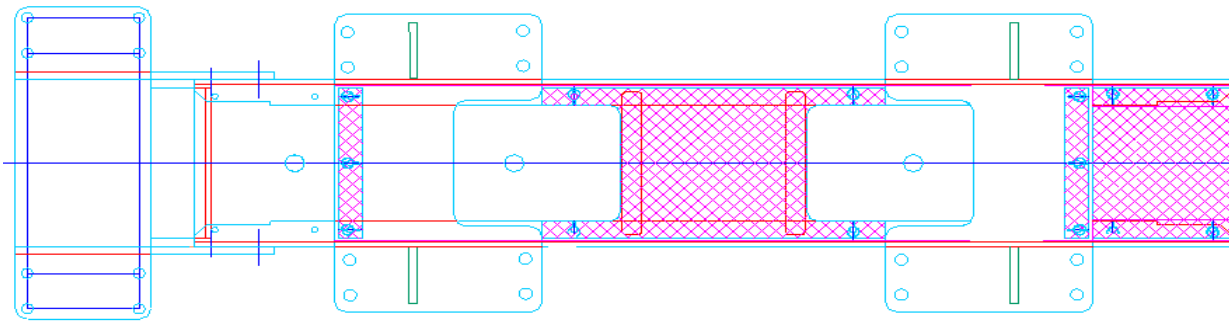

Lengte: 5.0 M

Breedte: 0.08 M

t.b.v. wissel 1:9

Gewicht: 165 Kg

VCK-bestel nr: op aanvraag

BBC: 10-255

Stalen holle wisselliger, bed. links

t.b.v. links wissel 1:9

VCK-bestel nr: 2051013
BBC: 12-558

Stalen holle wisselliger, bed. rechts

t.b.v. links wissel 1:9

VCK-bestel nr: 2051014
BBC: 12-559

Lengte: 3.1 M

Breedte: 0.9 M

Gewicht: 950 Kg

Stalen holle wisselliger, bed. links

t.b.v. rechts wissel 1:9

VCK-bestel nr: 2051011
BBC: 12-560

Stalen holle wisselliger, bed. rechts

t.b.v. rechts wissel 1:9

VCK-bestel nr: 2051012
BBC: 12-561

Lengte: 3.1 M

Breedte: 0.9 M

Gewicht: 950 Kg