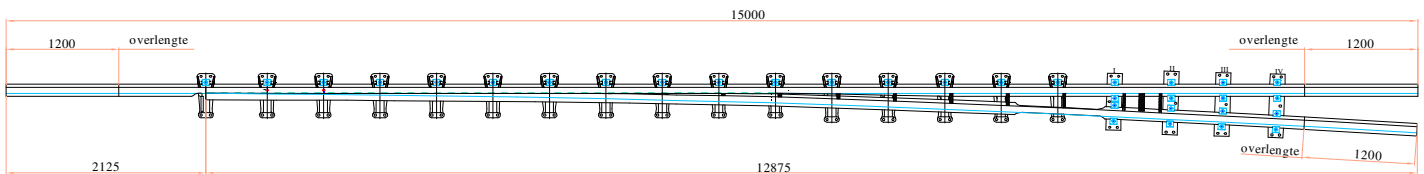

VCK-bestel nr: 2011017
BBC: 06-834-3

Worden geleverd zonder tongoor (tapeind).

1/2 Tongbeweging rechts
Lengte: 15.000 M incl. overlengte
Asps lengte: 15.000 M

Breedte: 0.72 M
Tonglengte: 12.875 M

t.b.v. links wissel 1:9
Gewicht: 1650 Kg

VCK-bestel nr: 2011018
BBC: 06-835-3

Worden geleverd zonder tongoor (tapeind).

1/2 Tongbeweging links
Lengte: 15.000 M incl. overlengte
Asps lengte: 15.000 M

Breedte: 0.72 M
Tonglengte: 12.875 M

t.b.v. rechts wissel 1:9
Gewicht: 1650 Kg

Lengte: 5.0 M

Breedte: 0.08 M

t.b.v. wissel 1:9

Gewicht: 165 Kg

VCK-bestel nr: op aanvraag

BBC: 10-255

Stalen holle wisselliger, bed. links

t.b.v. links wissel 1:9

VCK-bestel nr: 2051013
BBC: 12-558

Stalen holle wisselliger, bed. rechts

t.b.v. links wissel 1:9

VCK-bestel nr: 2051014
BBC: 12-559

Lengte: 3.1 M

Breedte: 0.9 M

Gewicht: 950 Kg

Stalen holle wisselliger, bed. links