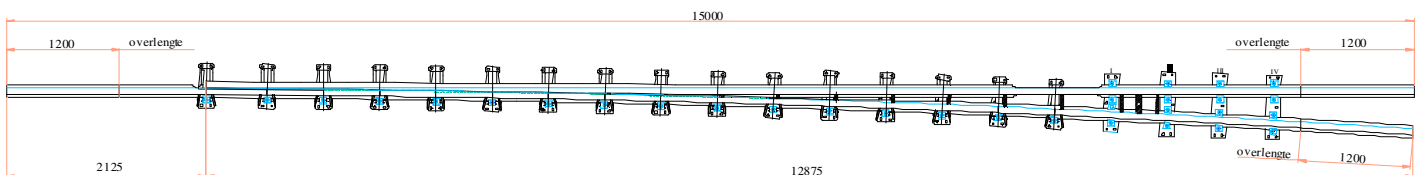

VCK-bestel nr: 2011018
BBC: 06-835-3

Worden geleverd zonder tongoor (tapeind).

1/2 Tongbeweging links
Lengte: 15.000 M incl. overlengte
Asps lengte: 15.000 M

Breedte: 0.72 M
Tonglengte: 12.875 M

t.b.v. rechts wissel 1:9
Gewicht: 1650 Kg

VCK-bestel nr: 2011015
BBC: 06-836-3

Worden geleverd zonder tongoor (tapeind).

1/2 Tongbeweging rechts
Lengte: 15.000 M incl. overlengte
Asps lengte: 15.000 M

Breedte: 0.72 M
Tonglengte: 12.875 M

t.b.v. rechts wissel 1:9
Gewicht: 1650 Kg

VCK-bestel nr: 2051013
BBC: 12-558

Stalen holle wisselliger, bed. rechts

t.b.v. links wissel 1:9

VCK-bestel nr: 2051014
BBC: 12-559

Lengte: 3.1 M

Breedte: 0.9 M

Gewicht: 950 Kg

Stalen holle wisselliger, bed. links