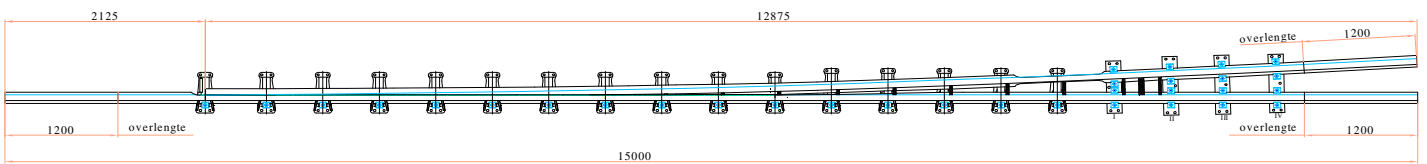

VCK-bestel nr: 2011017
BBC: 06-834-3

Worden geleverd zonder tongoor (tapeind).

1/2 Tongbeweging rechts
Lengte: 15.000 M incl. overlengte
Asps lengte: 15.000 M

Breedte: 0.72 M
Tonglengte: 12.875 M

t.b.v. links wissel 1:9
Gewicht: 1650 Kg

VCK-bestel nr: 2011018
BBC: 06-835-3

Worden geleverd zonder tongoor (tapeind).

1/2 Tongbeweging links
Lengte: 15.000 M incl. overlengte
Asps lengte: 15.000 M

Breedte: 0.72 M
Tonglengte: 12.875 M

t.b.v. rechts wissel 1:9
Gewicht: 1650 Kg

Lengte: 5.0 M

Breedte: 0.08 M

t.b.v. wissel 1:9

Gewicht: 165 Kg

VCK-bestel nr: op aanvraag

BBC: 10-255

Stalen holle wisselliger, bed. links

t.b.v. links wissel 1:9

VCK-bestel nr: 2051013
BBC: 12-558

Stalen holle wisselliger, bed. rechts

t.b.v. links wissel 1:9

VCK-bestel nr: 2051014
BBC: 12-559

Lengte: 3.1 M

Breedte: 0.9 M

Gewicht: 950 Kg

Stalen holle wisselliger, bed. links