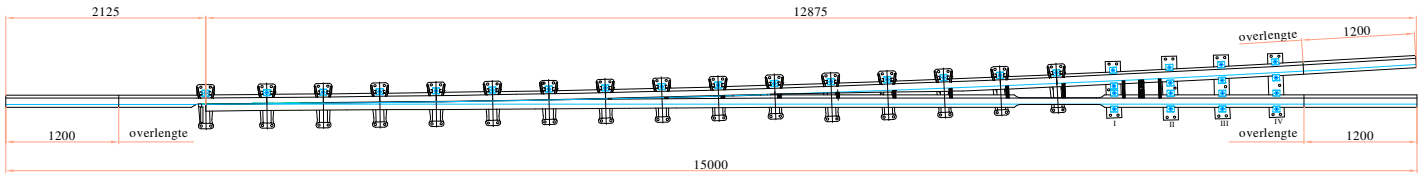

Overzicht Onderdelen voor wissel 54E1 1:9

Vossloh Cogifer Kloos BV

1/2 Tongbeweging links
Lengte: 15.000 M incl. overlengte
Asps lengte: 15.000 M

Breedte: 0.72 M
Tonglengte: 12.875 M

t.b.v. links wissel 1:9
Gewicht: 1650 Kg

VCK-bestel nr: 2011017
BBC: 06-834-3

Worden geleverd zonder tongoor (tapeind).