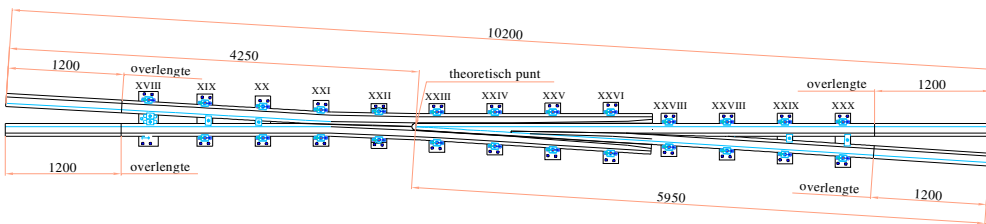

Advies: ten behoeve van het vervangen van tongbewegingen op houten wisselgiggers meebestellen:

Set van 2 glijdstoelen met hiel voor bestel nr. 2013013 en 2013015 bestaande uit:

- 1 x glijdstoel art.nr. 20191002
- 1 x glijdstoel art.nr. 20191001

Set van 2 glijdstoelen met hiel voor bestel nr. 2013014 en 2013016 bestaande uit:

- 1 x glijdstoel art.nr. 20191003
- 1 x glijdstoel art.nr. 20191001

Gec. verlijmd Kloos puntstuk incl. onderlegplaten	t.b.v. wissel 1:15 L/R	VCK-bestel nr: 2023004/2023005
Lengte: 10.20 M incl. overlengte Breedte: 0.70 M	Gewicht: 2500 Kg	BBC: 04-836-3/837-3

Strijkregel	t.b.v. wissel 1:15	VCK-bestel nr: op aanvraag
Lengte: 6.0 M Breedte: 0.08 M	Gewicht: 198 Kg	BBC: 10-211

Strijkregel	t.b.v. wissel 1:15	VCK-bestel nr: op aanvraag
Lengte: 6.0 M Breedte: 0.08 M	Gewicht: 198 Kg	BBC: 10-211