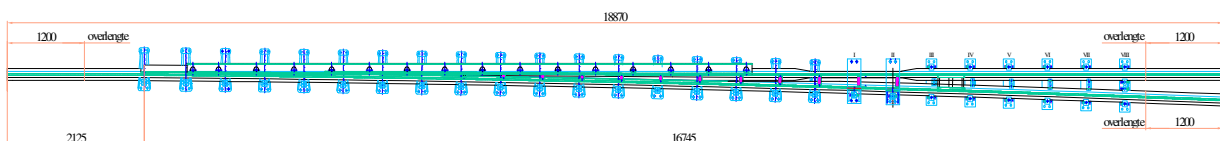

1/2 Tongbeweging rechts	t.b.v. rechts wissel 1:15	VCK-bestel nr: 2013014
Lengte: 18.870 M incl. overlengte	Breedte: 0.68 M	Gewicht: 2150 Kg
Asps lengte: 18.870 M	Tonglengte: 16.745 M	BBC: 06-897-3

Worden geleverd exclusief tongoor (tapeind), inclusief set = 2 stuks EVA (VCK-bestel nr: 30606626) en set = 2 stuks kurkrubber onderlegplaten (VCK-bestel nr: 30606627) voor onder de bredere glijdstoelen ter plaatse van de veerkamer.