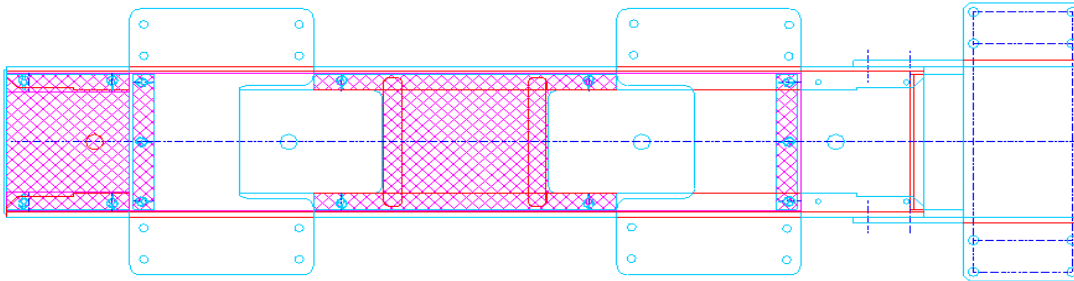

|                                    |                    |                            |
|------------------------------------|--------------------|----------------------------|
| Strijkregel                        | t.b.v. wissel 1:15 | VCK-bestel nr: op aanvraag |
| Lengte: 6.0 M      Breedte: 0.08 M | Gewicht: 198 Kg    | BBC: 10-211                |

Stalen holle wisselliger, bed. links

t.b.v. links wissel 1:12

VCK-bestel nr: 2051013  
BBC: 12-558

Stalen holle wisselliger, bed. rechts

t.b.v. links wissel 1:12

VCK-bestel nr: 2051014  
BBC: 12-559

Lengte: 3.1 M

Breedte: 0.9 M

Gewicht: 950 Kg

Stalen holle wisselliger, bed. links

t.b.v. rechts wissel 1:9

VCK-bestel nr: 2051011  
BBC: 12-560

Stalen holle wisselliger, bed. rechts

t.b.v. rechts wissel 1:9

VCK-bestel nr: 2051012  
BBC: 12-561