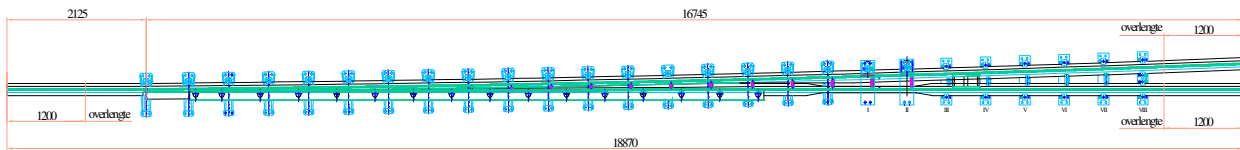

## Overzicht Onderdelen voor wissel 54E1 1:15 R725

|                                   |                          |                        |
|-----------------------------------|--------------------------|------------------------|
| 1/2 Tongbeweging links            | t.b.v. links wissel 1:15 | VCK-bestel nr: 2013015 |
| Lengte: 18.870 M incl. overlengte | Breedte: 0.68 M          | Gewicht: 2150 Kg       |
| Asps lengte: 18.870 M             | Tonglengte: 16.745 M     | BBC: 06-894-3          |

|                                   |                          |                        |
|-----------------------------------|--------------------------|------------------------|
| 1/2 Tongbeweging rechts           | t.b.v. links wissel 1:15 | VCK-bestel nr: 2013016 |
| Lengte: 18.870 M incl. overlengte | Breedte: 0.68 M          | Gewicht: 2150 Kg       |
| Asps lengte: 18.870 M             | Tonglengte: 16.745 M     | BBC: 06-895-3          |

Stalen holle wisselliger, bed. links

t.b.v. links wissel 1:12

VCK-bestel nr: 2051013  
BBC: 12-558

Stalen holle wisselliger, bed. rechts

t.b.v. links wissel 1:12

VCK-bestel nr: 2051014  
BBC: 12-559

Lengte: 3.1 M

Breedte: 0.9 M

Gewicht: 950 Kg

Stalen holle wisselliger, bed. links

t.b.v. rechts wissel 1:9

VCK-bestel nr: 2051011  
BBC: 12-560

Stalen holle wisselliger, bed. rechts

t.b.v. rechts wissel 1:9

VCK-bestel nr: 2051012  
BBC: 12-561