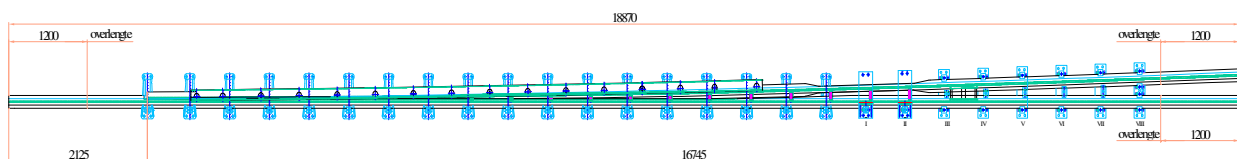

## Overzicht Onderdelen voor wissel 54E1 1:15 R725

|                                   |                          |                        |
|-----------------------------------|--------------------------|------------------------|
| 1/2 Tongbeweging links            | t.b.v. links wissel 1:15 | VCK-bestel nr: 2013015 |
| Lengte: 18.870 M incl. overlengte | Breedte: 0.68 M          | Gewicht: 2150 Kg       |
| Asps lengte: 18.870 M             | Tonglengte: 16.745 M     | BBC: 06-894-3          |

|                                   |                          |                        |
|-----------------------------------|--------------------------|------------------------|
| 1/2 Tongbeweging rechts           | t.b.v. links wissel 1:15 | VCK-bestel nr: 2013016 |
| Lengte: 18.870 M incl. overlengte | Breedte: 0.68 M          | Gewicht: 2150 Kg       |
| Asps lengte: 18.870 M             | Tonglengte: 16.745 M     | BBC: 06-895-3          |

Stalen holle wisselliger, bed. links

t.b.v. links wissel 1:12

VCK-bestel nr: 2051013  
BBC: 12-558

Stalen holle wisselliger, bed. rechts

t.b.v. links wissel 1:12

VCK-bestel nr: 2051014  
BBC: 12-559

Lengte: 3.1 M

Breedte: 0.9 M

Gewicht: 950 Kg

Stalen holle wisselliger, bed. links

t.b.v. rechts wissel 1:9

VCK-bestel nr: 2051011  
BBC: 12-560

Stalen holle wisselliger, bed. rechts

t.b.v. rechts wissel 1:9

VCK-bestel nr: 2051012  
BBC: 12-561