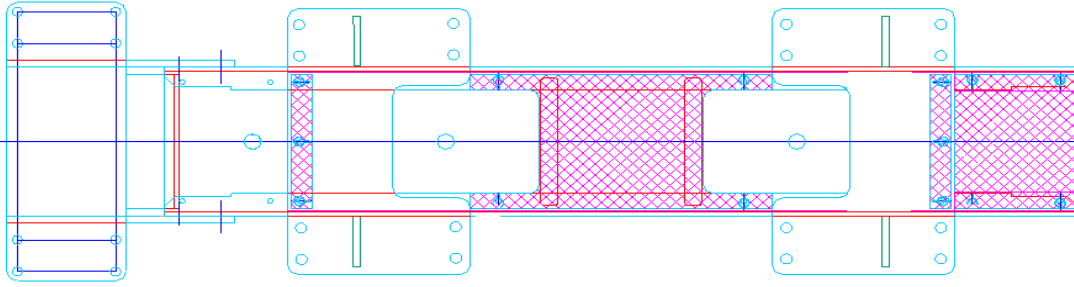

Set van 2 glijdstoelen met hiel voor bestel nr. 2013014 en 2013016 bestaande uit:

- 1 x glijdstoel art.nr. 20191003
- 1 x glijdstoel art.nr. 20191001

|   |                        |                                |
|---|------------------------|--------------------------------|
| Gec. verlijmd Kloos puntstuk incl. onderlegplaten     | t.b.v. wissel 1:15 L/R | VCK-bestel nr: 2023004/2023005 |
| Lengte: 10.20 M incl. overlengte      Breedte: 0.70 M | Gewicht: 2500 Kg       | BBC: 04-836-3/837-3            |

|                                    |                    |                            |
|------------------------------------|--------------------|----------------------------|
| Strijkregel                        | t.b.v. wissel 1:15 | VCK-bestel nr: op aanvraag |
| Lengte: 6.0 M      Breedte: 0.08 M | Gewicht: 198 Kg    | BBC: 10-211                |